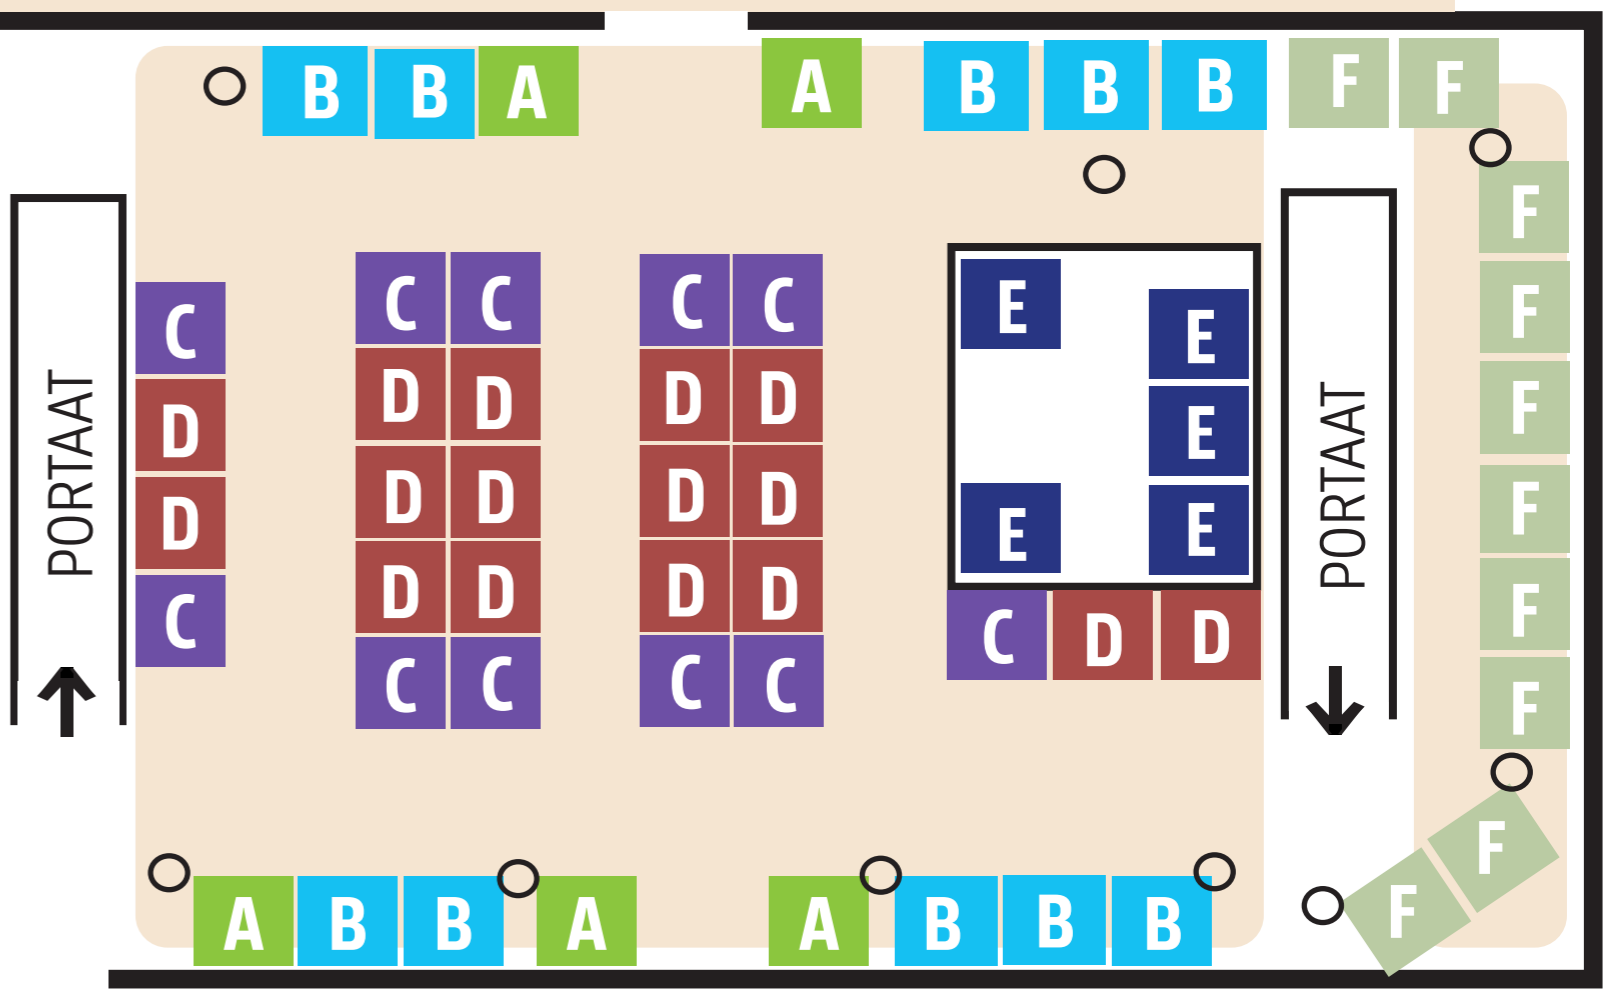

# Joulumessut

29.-30.11.2025

LISÄRAKENNUS  
+

JOULUTORI  
ULKO-OSASTOT

SISÄÄNKÄYNTI

PORTAAT  
↑

PORTAAT  
↓

↑  
SISÄÄNKÄYNTI

JOULUTORI  
ULKO-OSASTOT

KAHVILA

Muutokset mahdollisia

PAIKAT (K)

PAIKAT (J)